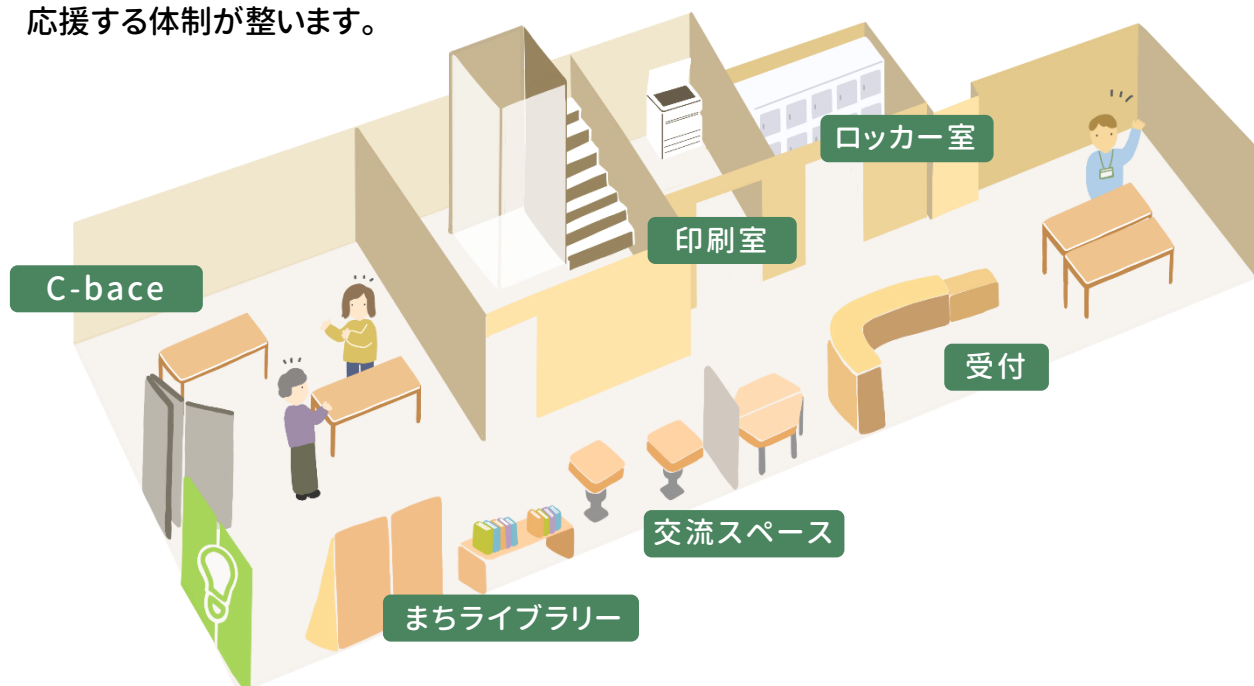

## フミコムとは

地域の活性化や地域課題の解決を目指し、新たな担い手の育成や、新たなつながりを創出するため各種事業を行っている2016年4月にオープンした協働の拠点です。

「フミコム」には、これらの意味を込めています。

「フミ=文の京」「コム=community(地域)、communication(コミュニケーション)」、「踏み込む」の意味を込めています。この場所では、様々な地域活動を促進し、活動者が主体的に地域に向けて「踏み込む」ことができるような施設を目指します。

## 3月に館内の様子が少しだけ変わりました!

文京区民センターの4階にあったボランティアセンターが地下1階へと移りました。2023年度より、「フミコム」と「文京ボランティアセンター」で「地域連携ステーション」という1つの部署となります。個人のボランティア活動から、社会課題を解決したい団体の運営支援まで幅広く応援する体制が整います。