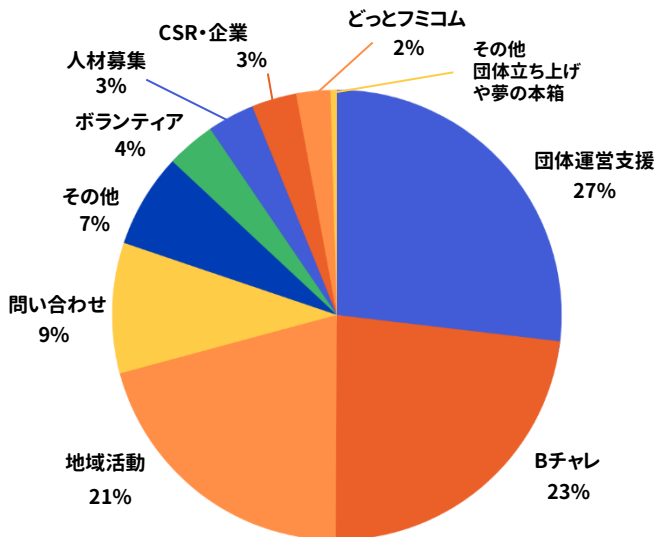

相談内容の分類

Bチャレ…提案公募型協働事業に関する相談

CSR・企業…企業の貢献活動・新規事業等に関する相談