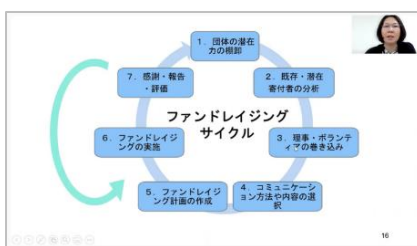

団体運営支援講座(広報・情報発信)

団体運営支援講座では、持続可能な団体運営を行っていくために広報やファンドレイジングなど団体の運営力アップにつながるような内容を実施しています。

協力が増える ファンドレイジング入門講座

講師：高橋 麻子 さん

毎年恒例のファンドレイジング講座。年度末の決算も一段落して新年度、活動とともに組織基盤もどう整えていくかを見つめ直すきっかけや、新しい取り組みを始める前に何から始めたらいいのかを学ぶきっかけとして講座を開催しました。

チラシ作成からHPのデザインまでできちゃう 話題のツールCanva入門講座

講師：林田 全弘 さん

約2時間で万能デザインツールCanvaについてじっくり学べる本講座。Webデザイナーとして活躍している林田全弘さんを講師としてお招きしての講座でした。